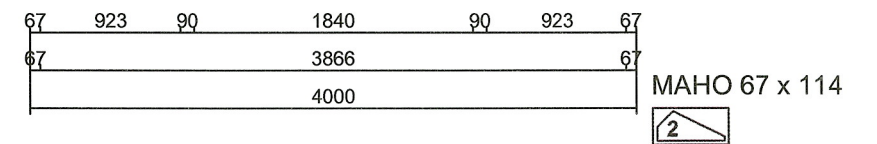

Merk: WB1

1 getek., Gronden : RAL9010(wit)

1: Vh Kog.scharnier 89x89 SKG** in deurvak
: Afhangen deuren.

Merk: WB2

1 getek., Gronden : RAL9010(wit)

1: Afhangen hefschuifdeuren.

Merk: WB3

1 getek., Gronden : RAL9010(wit)

1: Vh Kog.scharnier 89x89 SKG** in deurvak
: Afhangen deuren.

Merk: WB4

1 getek., Gronden : RAL9010(wit)

2: Vh Kog.scharnier 89x89 SKG** in deurvak
: Afhangen deuren.

Glas wordt los meegeleverd

Project	120500 Voorbeeldkozijnen		Getekend	01-03-2021
Opdrachtgever			Door	RW
		Schaal	1:50	Tekening gewijzigd
		Blz.	1	Iusterste retour datum