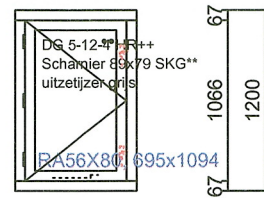

1: Vh Kog.scharnier 89x89 SKG** in deurvak
: Afhangen deuren.

Merk: WB4

1 getek., Gronden : RAL9010(wit)

2: Vh Kog.scharnier 89x89 SKG** in deurvak
: Afhangen deuren.

Glas wordt los meegeleverd

Project	120500 Voorbeeldkozijnen		Getekend	01-03-2021
Opdrachtgever			Door	RW
		Schaal	1:50	Tekening gewijzigd
		Blz.	1	Iusterste retour datum

Merk: WD1

1 getek., Gronden : RAL9010(wit)

**Merk: WD2**

1 getek., Gronden : RAL9010(wit)

1: Vh. scharnier 89x79 SKG** in raamvak
: Afhangen ramen

Merk: WD3

1 getek., Gronden : RAL9010(wit)

1: Vh. scharnier 89x79 SKG** in raamvak
: Afhangen ramen