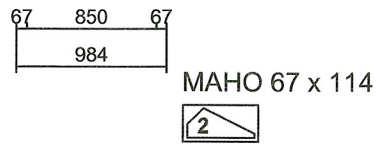

Merk: WA1

1 getek., Gronden : RAL9010(wit)

1: Vh Kog.scharnier 89x89 SKG** in deurvak
: Afhangen deuren.

Merk: WA2

1 getek., Gronden : RAL9010(wit)

1: Vh Kog.scharnier 89x89 SKG** in deurvak
: Afhangen deuren.