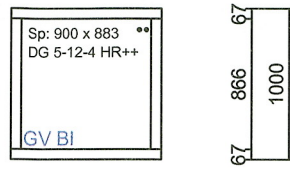

Merk: WD1

1 getek., Gronden : RAL9010(wit)