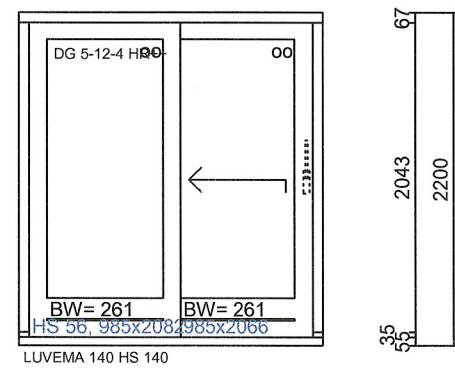

Merk: WB1

1 getek., Gronden : RAL9010(wit)

1: Vh Kog.scharnier 89x89 SKG** in deurvak
: Afhangen deuren.

Merk: WB2

1 getek., Gronden : RAL9010(wit)

1: Afhangen hefschuifdeuren.

Merk: WB3

1 getek., Gronden : RAL9010(wit)

1: Vh Kog.scharnier 89x89 SKG** in deurvak
: Afhangen deuren.

Merk: WB4

1 getek., Gronden : RAL9010(wit)

2: Vh Kog.scharnier 89x89 SKG** in deurvak
: Afhangen deuren.

Glas wordt los meegeleverd

Project	120500 Voorbeeldkozijnen		Getekend	01-03-2021
Opdrachtgever			Door	RW
		Schaal	1:50	Tekening gewijzigd
		Blz.	1	Iusterste retour datum