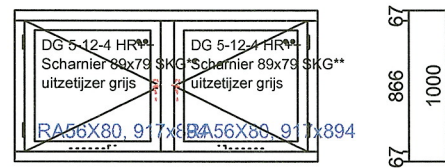

Merk: WE3

1 getek., Gronden : RAL9010(wit)

1 + 2 : Vh. scharnier 89x79 SKG** in raamvak
: Afhangen ramen