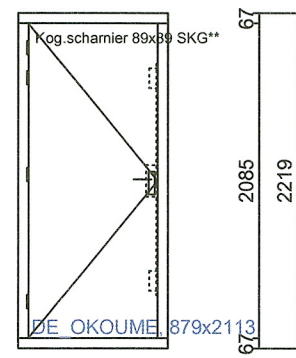

Merk: WA1

1 getek., Gronden : RAL9010(wit)

1: Vh Kog.scharnier 89x89 SKG** in deurvak
: Afhangen deuren.

Merk: WA2

1 getek., Gronden : RAL9010(wit)

1: Vh Kog.scharnier 89x89 SKG** in deurvak
: Afhangen deuren.

Merk: WA3

1 getek., Gronden : RAL9010(wit)

1: Vh Kog.scharnier 89x89 SKG** in deurvak
: Afhangen deuren.

Merk: WA4

1 getek., Gronden : RAL9010(wit)

1: Vh Kog.scharnier 89x89 SKG** in deurvak
: Afhangen deuren.