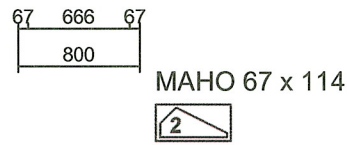

Merk: WD3

1 getek., Gronden : RAL9010(wit)

1: Vh. scharnier 89x79 SKG** in raamvak
: Afhangen ramen