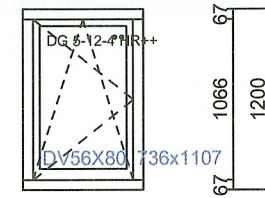

Merk: WD4

1 getek., Gronden : RAL9010(wit)

1: Afhangen draaikiepramen.