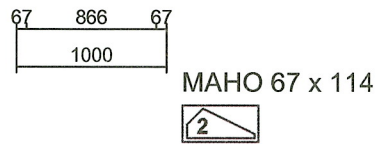

Merk: WD2

1 getek., Gronden : RAL9010(wit)

1: Vh. scharnier 89x79 SKG** in raamvak
: Afhangen ramen