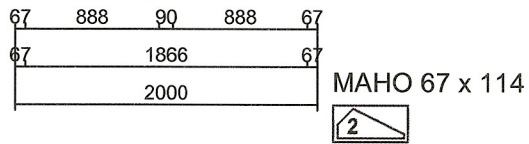

Merk: WD4

1 getek., Gronden : RAL9010(wit)

1: Afhangen draaikiepramen.

Merk: WE1

1 getek., Gronden : RAL9010(wit)

**Merk: WE2**

1 getek., Gronden : RAL9010(wit)

1: Vh. scharnier 89x79 SKG** in raamvak
: Afhangen ramen