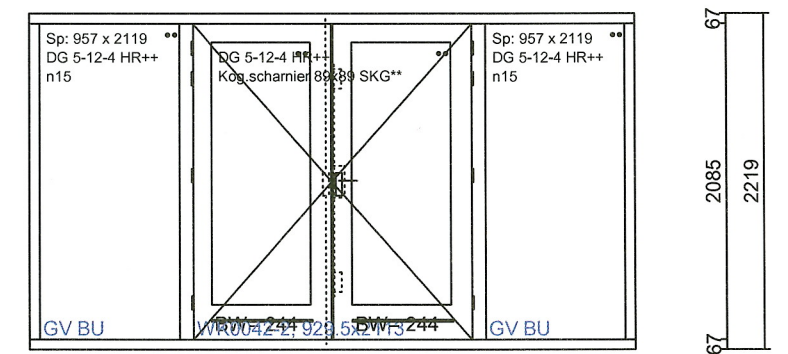

Merk: WA3

1 getek., Gronden : RAL9010(wit)

1: Vh Kog.scharnier 89x89 SKG** in deurvak
: Afhangen deuren.

Merk: WA4

1 getek., Gronden : RAL9010(wit)

1: Vh Kog.scharnier 89x89 SKG** in deurvak
: Afhangen deuren.

Merk: WB1

1 getek., Gronden : RAL9010(wit)

1: Vh Kog.scharnier 89x89 SKG** in deurvak
: Afhangen deuren.

Merk: WB2

1 getek., Gronden : RAL9010(wit)

1: Afhangen hefschuifdeuren.

Merk: WB3

1 getek., Gronden : RAL9010(wit)

1: Vh Kog.scharnier 89x89 SKG** in deurvak
: Afhangen deuren.

Merk: WB4

1 getek., Gronden : RAL9010(wit)

2: Vh Kog.scharnier 89x89 SKG** in deurvak
: Afhangen deuren.

Glas wordt los meegeleverd

Project	120500 Voorbeeldkozijnen		Getekend	01-03-2021
Opdrachtgever			Door	RW
		Schaal	1:50	Tekening gewijzigd
		Blz.	1	Iusterste retour datum