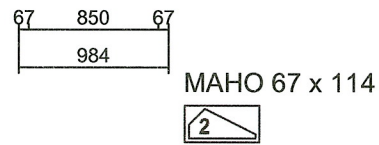

Merk: WA1

1 getek., Gronden : RAL9010(wit)

1: Vh Kog.scharnier 89x89 SKG** in deurvak
: Afhangen deuren.

Merk: WA2

1 getek., Gronden : RAL9010(wit)

1: Vh Kog.scharnier 89x89 SKG** in deurvak
: Afhangen deuren.