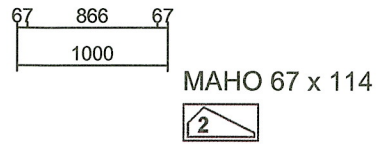

Merk: WD1

1 getek., Gronden : RAL9010(wit)