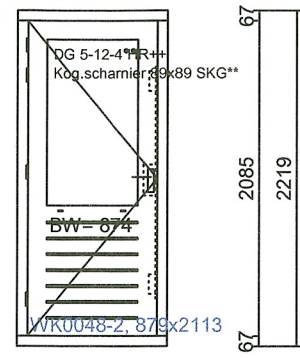

Merk: WA1

1 getek., Gronden : RAL9010(wit)

1: Vh Kog.scharnier 89x89 SKG** in deurvak
: Afhangen deuren.

Merk: WA2

1 getek., Gronden : RAL9010(wit)

1: Vh Kog.scharnier 89x89 SKG** in deurvak
: Afhangen deuren.

Merk: WA3

1 getek., Gronden : RAL9010(wit)

1: Vh Kog.scharnier 89x89 SKG** in deurvak
: Afhangen deuren.

Merk: WA4

1 getek., Gronden : RAL9010(wit)

1: Vh Kog.scharnier 89x89 SKG** in deurvak
: Afhangen deuren.

Merk: WB1

1 getek., Gronden : RAL9010(wit)

1: Vh Kog.scharnier 89x89 SKG** in deurvak
: Afhangen deuren.

Merk: WB2

1 getek., Gronden : RAL9010(wit)

1: Afhangen hefschuifdeuren.

Merk: WB3

1 getek., Gronden : RAL9010(wit)