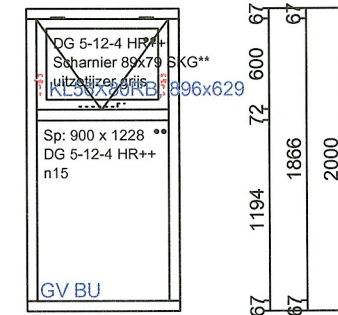

Merk: WE5

1 getek., Gronden : RAL9010(wit)

1: Vh. scharnier 89x79 SKG** in raamvak
: Afhangen ramen