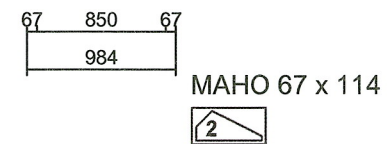

Merk: WA3

1 getek., Gronden : RAL9010(wit)

1: Vh Kog.scharnier 89x89 SKG** in deurvak
: Afhangen deuren.

Merk: WA4

1 getek., Gronden : RAL9010(wit)

1: Vh Kog.scharnier 89x89 SKG** in deurvak
: Afhangen deuren.