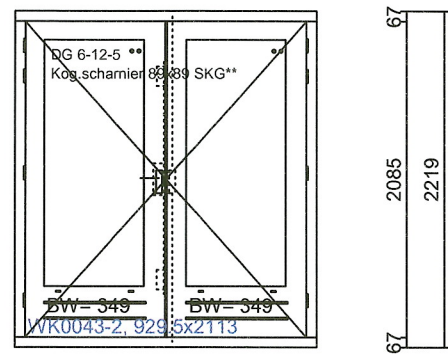

Merk: WA1

1 getek., Gronden : RAL9010(wit)

1: Vh Kog.scharnier 89x89 SKG** in deurvak
: Afhangen deuren.

Merk: WA2

1 getek., Gronden : RAL9010(wit)

1: Vh Kog.scharnier 89x89 SKG** in deurvak
: Afhangen deuren.

Merk: WA3

1 getek., Gronden : RAL9010(wit)

1: Vh Kog.scharnier 89x89 SKG** in deurvak
: Afhangen deuren.

Merk: WA4

1 getek., Gronden : RAL9010(wit)

1: Vh Kog.scharnier 89x89 SKG** in deurvak
: Afhangen deuren.

Merk: WB1

1 getek., Gronden : RAL9010(wit)

1: Vh Kog.scharnier 89x89 SKG** in deurvak
: Afhangen deuren.

Merk: WB2

1 getek., Gronden : RAL9010(wit)

1: Afhangen hefschuifdeuren.

Merk: WB3

1 getek., Gronden : RAL9010(wit)