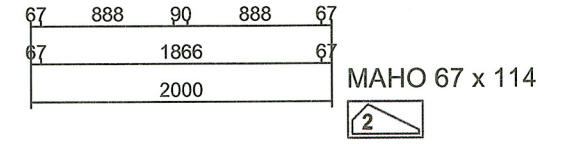

Merk: WD4

1 getek., Gronden : RAL9010(wit)

1: Afhangen draaikiepramen.

Merk: WE1

1 getek., Gronden : RAL9010(wit)

**Merk: WE2**

1 getek., Gronden : RAL9010(wit)

1: Vh. scharnier 89x79 SKG** in raamvak
: Afhangen ramen