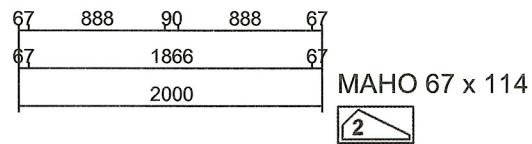

Merk: WE3

1 getek., Gronden : RAL9010(wit)

1 + 2 : Vh. scharnier 89x79 SKG** in raamvak
: Afhangen ramen