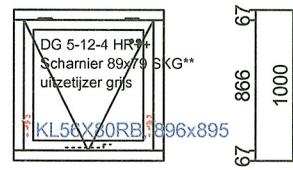

Merk: WD2

1 getek., Gronden : RAL9010(wit)

1: Vh. scharnier 89x79 SKG** in raamvak
: Afhangen ramen