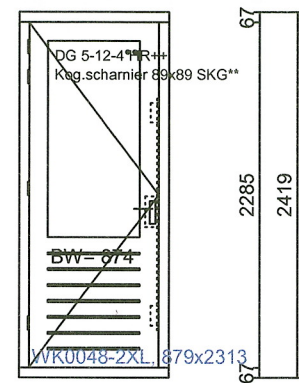

Merk: WA1

1 getek., Gronden : RAL9010(wit)

1: Vh Kog.scharnier 89x89 SKG** in deurvak
: Afhangen deuren.

Merk: WA2

1 getek., Gronden : RAL9010(wit)

1: Vh Kog.scharnier 89x89 SKG** in deurvak
: Afhangen deuren.

Merk: WA3

1 getek., Gronden : RAL9010(wit)

1: Vh Kog.scharnier 89x89 SKG** in deurvak
: Afhangen deuren.

Merk: WA4

1 getek., Gronden : RAL9010(wit)

1: Vh Kog.scharnier 89x89 SKG** in deurvak
: Afhangen deuren.

Merk: WB1

1 getek., Gronden : RAL9010(wit)

1: Vh Kog.scharnier 89x89 SKG** in deurvak
: Afhangen deuren.

Merk: WB2

1 getek., Gronden : RAL9010(wit)

1: Afhangen hefschuifdeuren.

Merk: WB3

1 getek., Gronden : RAL9010(wit)