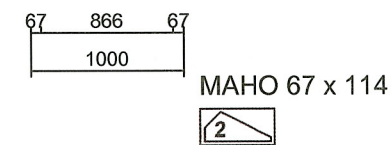

Merk: WE5

1 getek., Gronden : RAL9010(wit)

1: Vh. scharnier 89x79 SKG** in raamvak
: Afhangen ramen