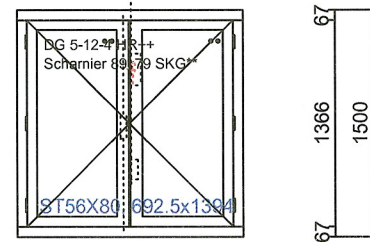

Merk: WE3

1 getek., Gronden : RAL9010(wit)

1 + 2 : Vh. scharnier 89x79 SKG** in raamvak
: Afhangen ramen

Merk: WE4

1 getek., Gronden : RAL9010(wit)

1: Vh. scharnier 89x79 SKG** in raamvak
: Afhangen ramen

Merk: WE5