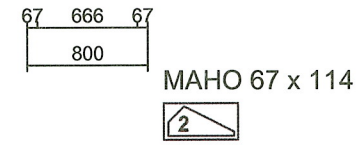

Merk: WD4

1 getek., Gronden : RAL9010(wit)

1: Afhangen draaikiepramen.