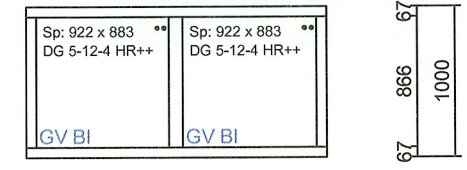

Merk: WD4

1 getek., Gronden : RAL9010(wit)

1: Afhangen draaikiepramen.

Merk: WE1

1 getek., Gronden : RAL9010(wit)

**Merk: WE2**

1 getek., Gronden : RAL9010(wit)

1: Vh. scharnier 89x79 SKG** in raamvak
: Afhangen ramen