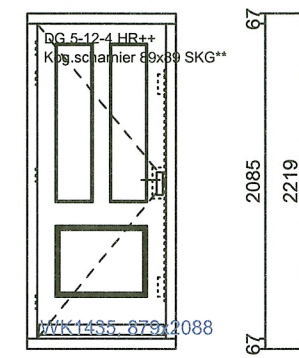

Merk: WA3

1 getek., Gronden : RAL9010(wit)

1: Vh Kog.scharnier 89x89 SKG** in deurvak
: Afhangen deuren.

Merk: WA4

1 getek., Gronden : RAL9010(wit)

1: Vh Kog.scharnier 89x89 SKG** in deurvak
: Afhangen deuren.