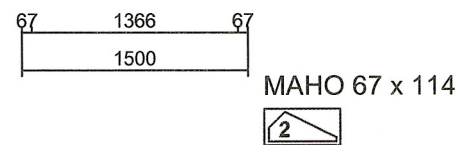

Merk: WE3

1 getek., Gronden : RAL9010(wit)

1 + 2 : Vh. scharnier 89x79 SKG** in raamvak
: Afhangen ramen

Merk: WE4

1 getek., Gronden : RAL9010(wit)

1: Vh. scharnier 89x79 SKG** in raamvak
: Afhangen ramen

Merk: WE5