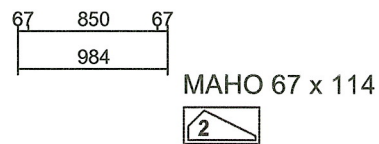

Merk: WA3

1 getek., Gronden : RAL9010(wit)

1: Vh Kog.scharnier 89x89 SKG** in deurvak
: Afhangen deuren.