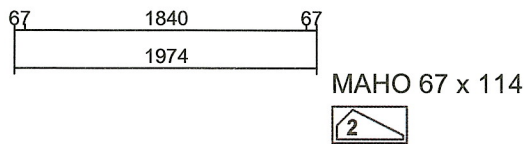

Merk: WB1

1 getek., Gronden : RAL9010(wit)

1: Vh Kog.scharnier 89x89 SKG** in deurvak
: Afhangen deuren.