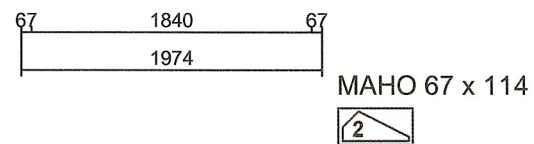

Merk: WB1

1 getek., Gronden : RAL9010(wit)

1: Vh Kog.scharnier 89x89 SKG** in deurvak
: Afhangen deuren.

Merk: WB2

1 getek., Gronden : RAL9010(wit)

1: Afhangen hefschuifdeuren.

Merk: WB3

1 getek., Gronden : RAL9010(wit)