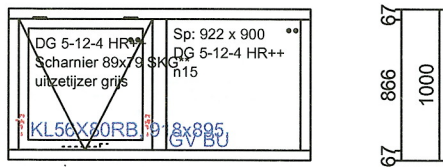

Merk: WD4

1 getek., Gronden : RAL9010(wit)

1: Afhangen draaikiepramen.

Merk: WE1

1 getek., Gronden : RAL9010(wit)

**Merk: WE2**

1 getek., Gronden : RAL9010(wit)

1: Vh. scharnier 89x79 SKG** in raamvak
: Afhangen ramen