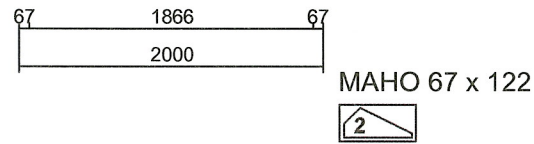

Merk: WB1

1 getek., Gronden : RAL9010(wit)

1: Vh Kog.scharnier 89x89 SKG** in deurvak
: Afhangen deuren.

Merk: WB2

1 getek., Gronden : RAL9010(wit)

1: Afhangen hefschuifdeuren.

Merk: WB3

1 getek., Gronden : RAL9010(wit)