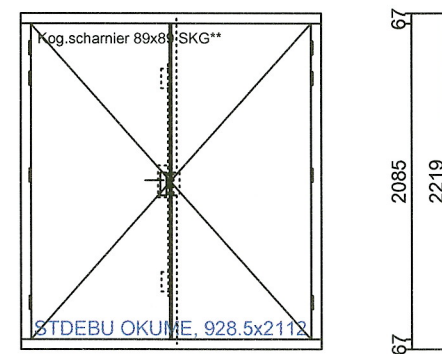

Merk: WB1

1 getek., Gronden : RAL9010(wit)

1: Vh Kog.scharnier 89x89 SKG** in deurvak
: Afhangen deuren.

Merk: WB2

1 getek., Gronden : RAL9010(wit)

1: Afhangen hefschuifdeuren.

Merk: WB3

1 getek., Gronden : RAL9010(wit)

1: Vh Kog.scharnier 89x89 SKG** in deurvak
: Afhangen deuren.

Merk: WB4

1 getek., Gronden : RAL9010(wit)

2: Vh Kog.scharnier 89x89 SKG** in deurvak
: Afhangen deuren.

Glas wordt los meegeleverd

Project	120500 Voorbeeldkozijnen		Getekend	01-03-2021
Opdrachtgever			Door	RW
		Schaal	1:50	Tekening gewijzigd
		Blz.	1	Iusterste retour datum